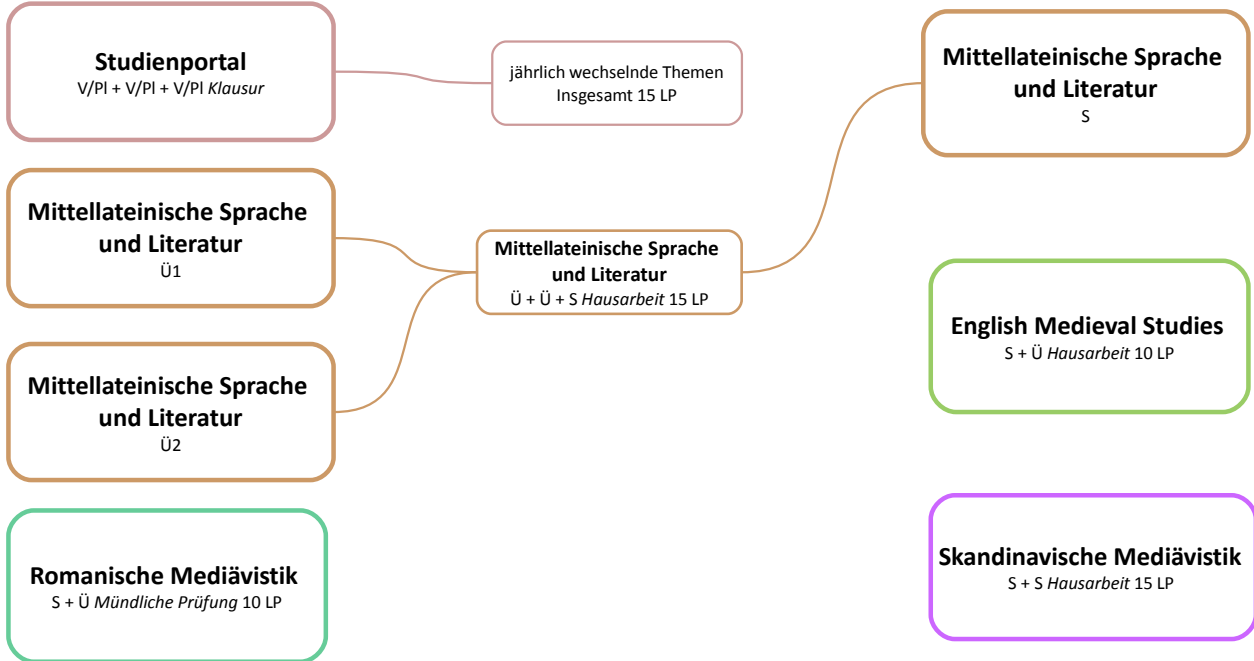

MA Mittelalterstudien (PO 2018)

Exemplarischer Verlaufsplan (Start WiSe)

Bitte beachten Sie, dass die Module aus dem Wahlpflichtbereich eine unterschiedliche Anzahl von Leistungspunkten haben können.

Wintersemester

1. Jahr

Sommersemester

Wintersemester

2. Jahr

Sommersemester